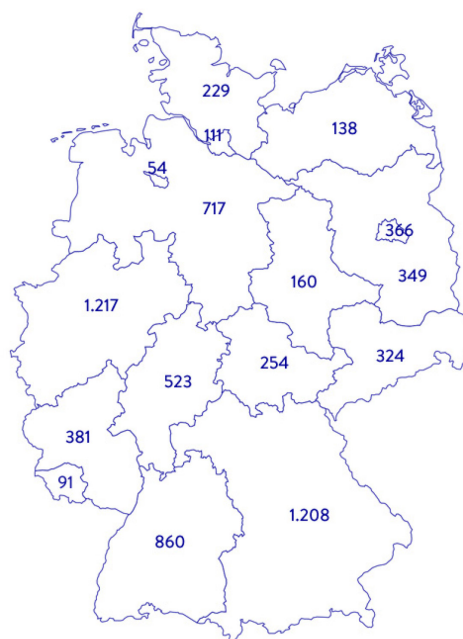

Teilnehmerschulen

* Die Quote errechnet sich auf Grundlage der dem Börsenverein vorliegenden Schuldatenbank (Quelle: Bildungsserver der Länder) im Verhältnis zu den Teilnehmeranmeldungen. – Angaben ohne Gewähr.