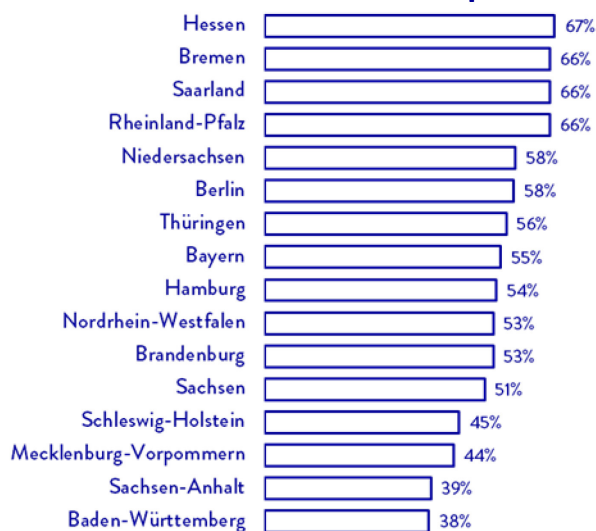

60. VORLESEWETTBEWERB 2018/19

Beteiligung bundesweit (Anmeldungen)

Schüler: **572.000**
 6. Klassen: **24.400**
 Schulen: **6.985** => entspricht: ca. 52%
 der teilnahmeberechtigten Schulen

DIE ZAHLEN

Teilnahmequote*

Beteiligung länderweit

	Schulen	Schüler
Baden-Württemberg	860	67.057
Bayern	1.208	84.338
Berlin	366	24.839
Brandenburg	349	20.250
Bremen	54	5.367
Hamburg	111	12.208
Hessen	523	54.754
Mecklenburg-Vorpommern	138	8.447
Niedersachsen	717	66.293
Nordrhein-Westfalen	1.217	121.927
Rheinland-Pfalz	381	32.927
Saarland	91	7.127
Sachsen	324	22.217
Sachsen-Anhalt	160	11.615
Schleswig-Holstein	229	19.355
Thüringen	254	13.582